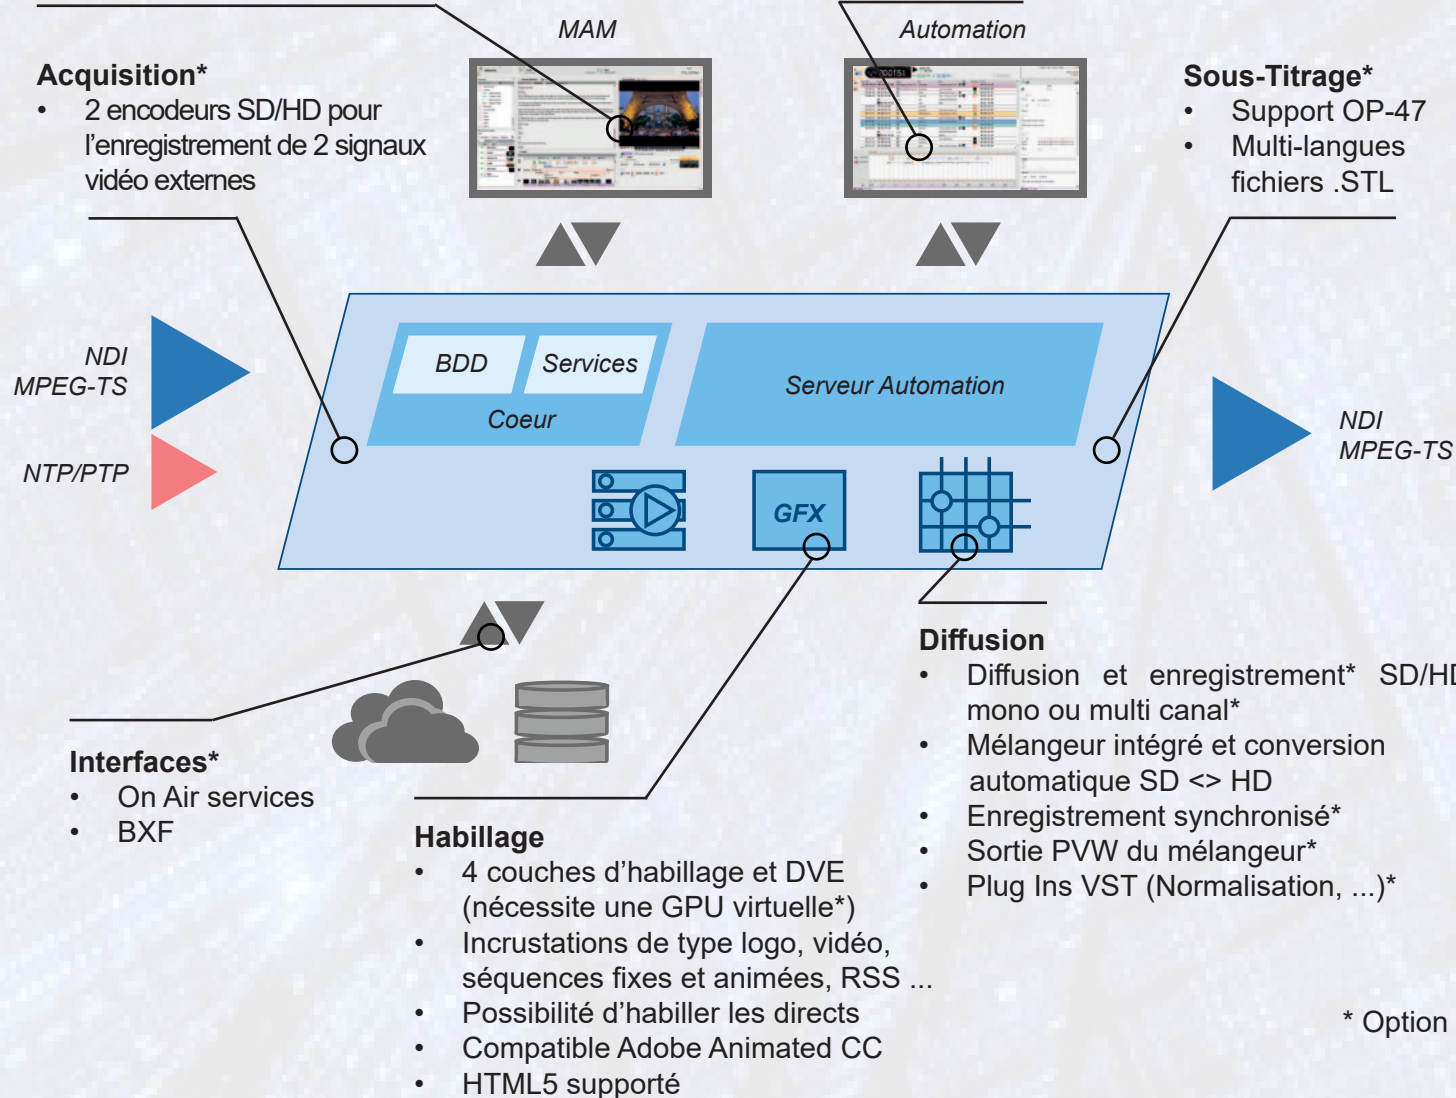

## *Solution virtualisée de diffusion TV*

- **Tout IP**  
*La solution intégrée virtualisée*
- **Agile**  
*Déploiement simple et rapide*
- **Flexible**  
*Sur socle de virtualisation et cloud*

## Client Flow\*

- Acquisition vidéo\* et fichiers
- Modules de vérification\*
- Connexion stockage externe\*

## Client Play

- Contrôle à l'image de la diffusion
- Diffusion et habillage des directs
- Import de playlists externes (CSV)\*
- Utilisation de modèles d'habillage
- Gestion des quotas publicitaires\*
- Supervision de la diffusion
- As Run (CSV)\*

## Elia Air comprend :

- Le serveur vidéo SD/HD
- Le moteur d'habillage
- La suite logicielle PLAY et FLOW\*